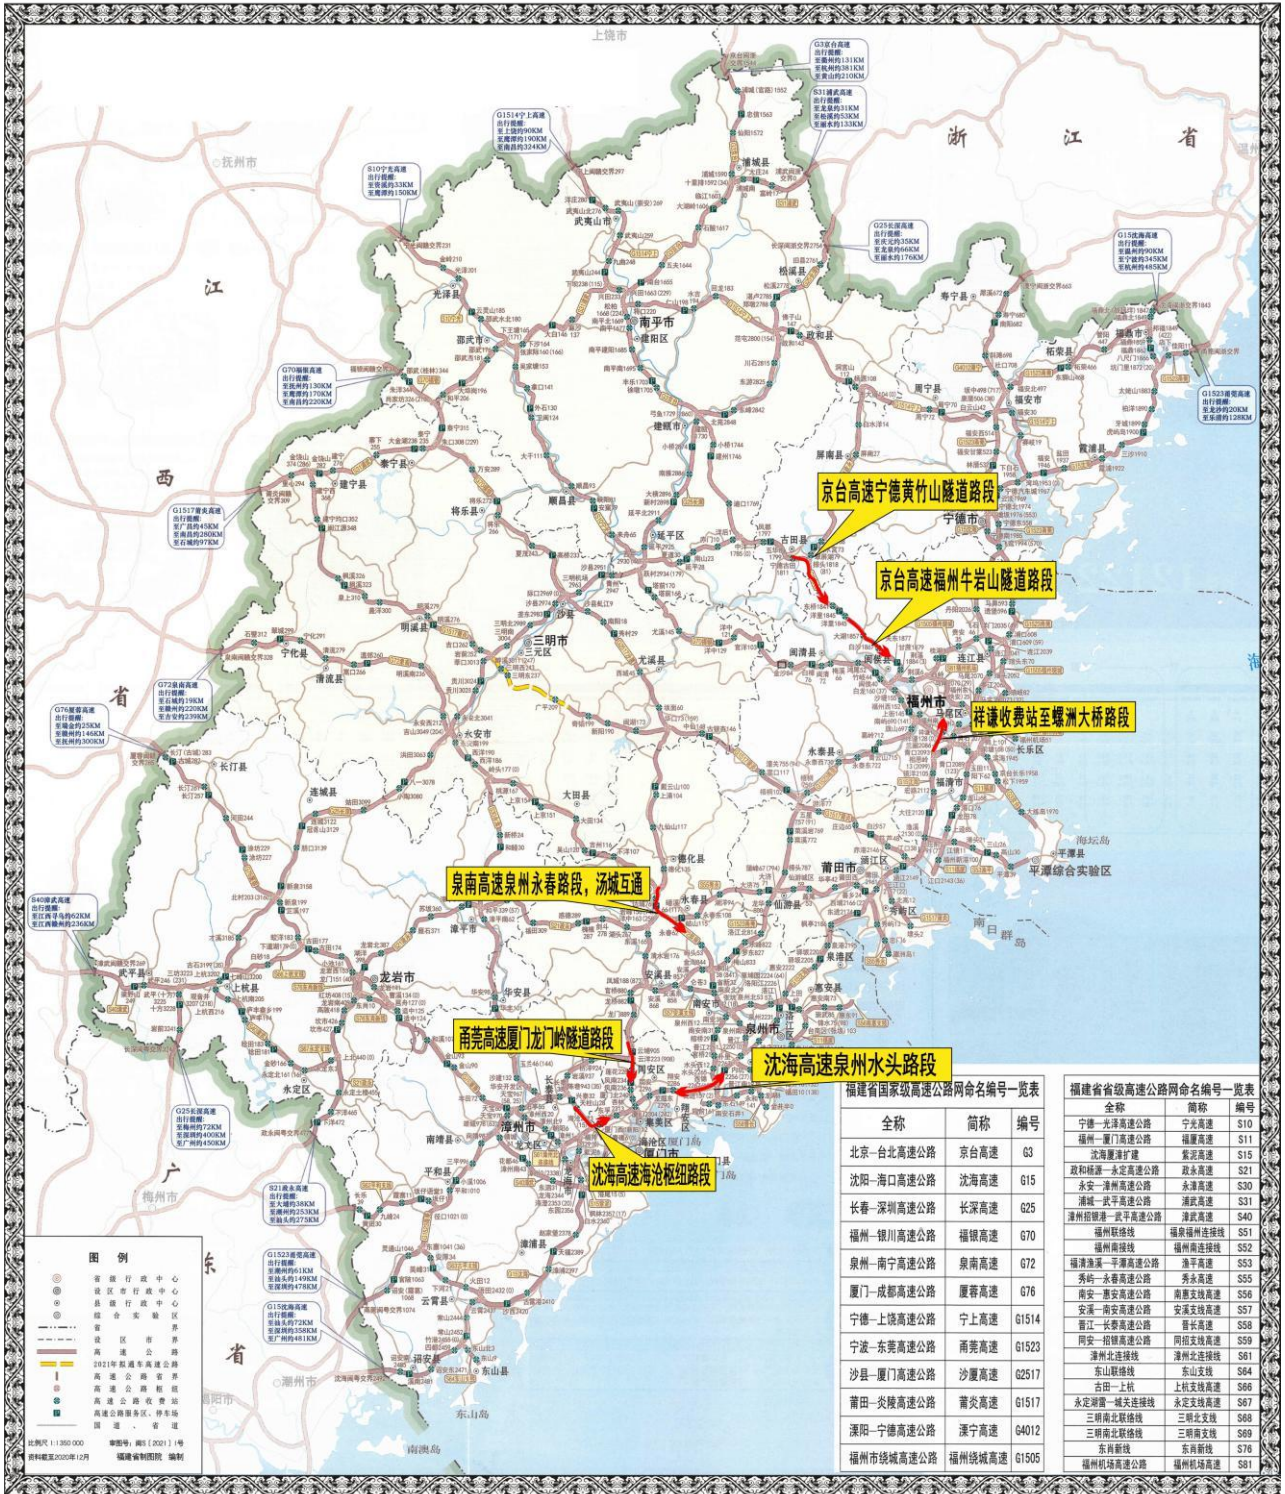

福建高速2021年端午假期易拥堵路段（返程）

福建省国家高速公路网命名编号一览表

名称	简称	编号
北京-台北高速公路	京台高速	G3
沈阳-海口高速公路	沈海高速	G15
长春-深圳高速公路	长深高速	G25
福州-银川高速公路	福银高速	G70
泉州-南宁高速公路	泉南高速	G72
厦门-成都高速公路	厦蓉高速	G76
宁德-上饶高速公路	宁上高速	G1514
宁德-东莞高速公路	甬莞高速	G1523
沙县-厦门高速公路	沙厦高速	G2517
莆田-炎陵高速公路	莆炎高速	G1517
溧阳-宁德高速公路	溧宁高速	G4012
福州市绕城高速公路	福州绕城高速	G1505

福建省省级高速公路网命名编号一览表

名称	简称	编号
宁德-光泽高速公路	宁光高速	S10
福州-厦门高速公路	福厦高速	S11
沈海高速扩容	沈海高速	S15
政和-建宁高速公路	政建高速	S21
永安-漳州高速公路	永漳高速	S30
浦城-武夷高速公路	浦武高速	S31
漳州-龙岩-武平高速公路	漳龙高速	S40
福州-连城	福州连城连接线	S51
福州-南平	福州南平连接线	S52
福清-莆田-平潭高速公路	福莆高速	S53
秀屿-永春高速公路	秀永高速	S55
南安-惠安高速公路	南惠高速	S59
安溪-南安高速公路	安溪高速	S57
晋江-长泰高速公路	晋长高速	S58
同安-石狮高速公路	同石高速	S59
漳州-云霄	漳州云霄连接线	S61
东山-诏安	东山诏安连接线	S64
古田-上杭	古上高速	S66
永定-连城-清流高速公路	永定高速	S67
三明-建宁高速公路	三建高速	S68
三明-将乐高速公路	三将高速	S69
东桥-新桥	东新高速	S76
福州-机场高速公路	福州机场高速	S81

图例

- 省行政中心
- 区行政中心
- 县行政中心
- 综合实验区
- 区界
- 县界
- 高速公路
- 2021年拟通车高速公路
- 高速公路服务区
- 高速公路收费站
- 高速公路服务区、停车场
- 国道、省道

比例尺 1:1,300,000
 制图日期 2021年12月
 福建省测绘院 编制