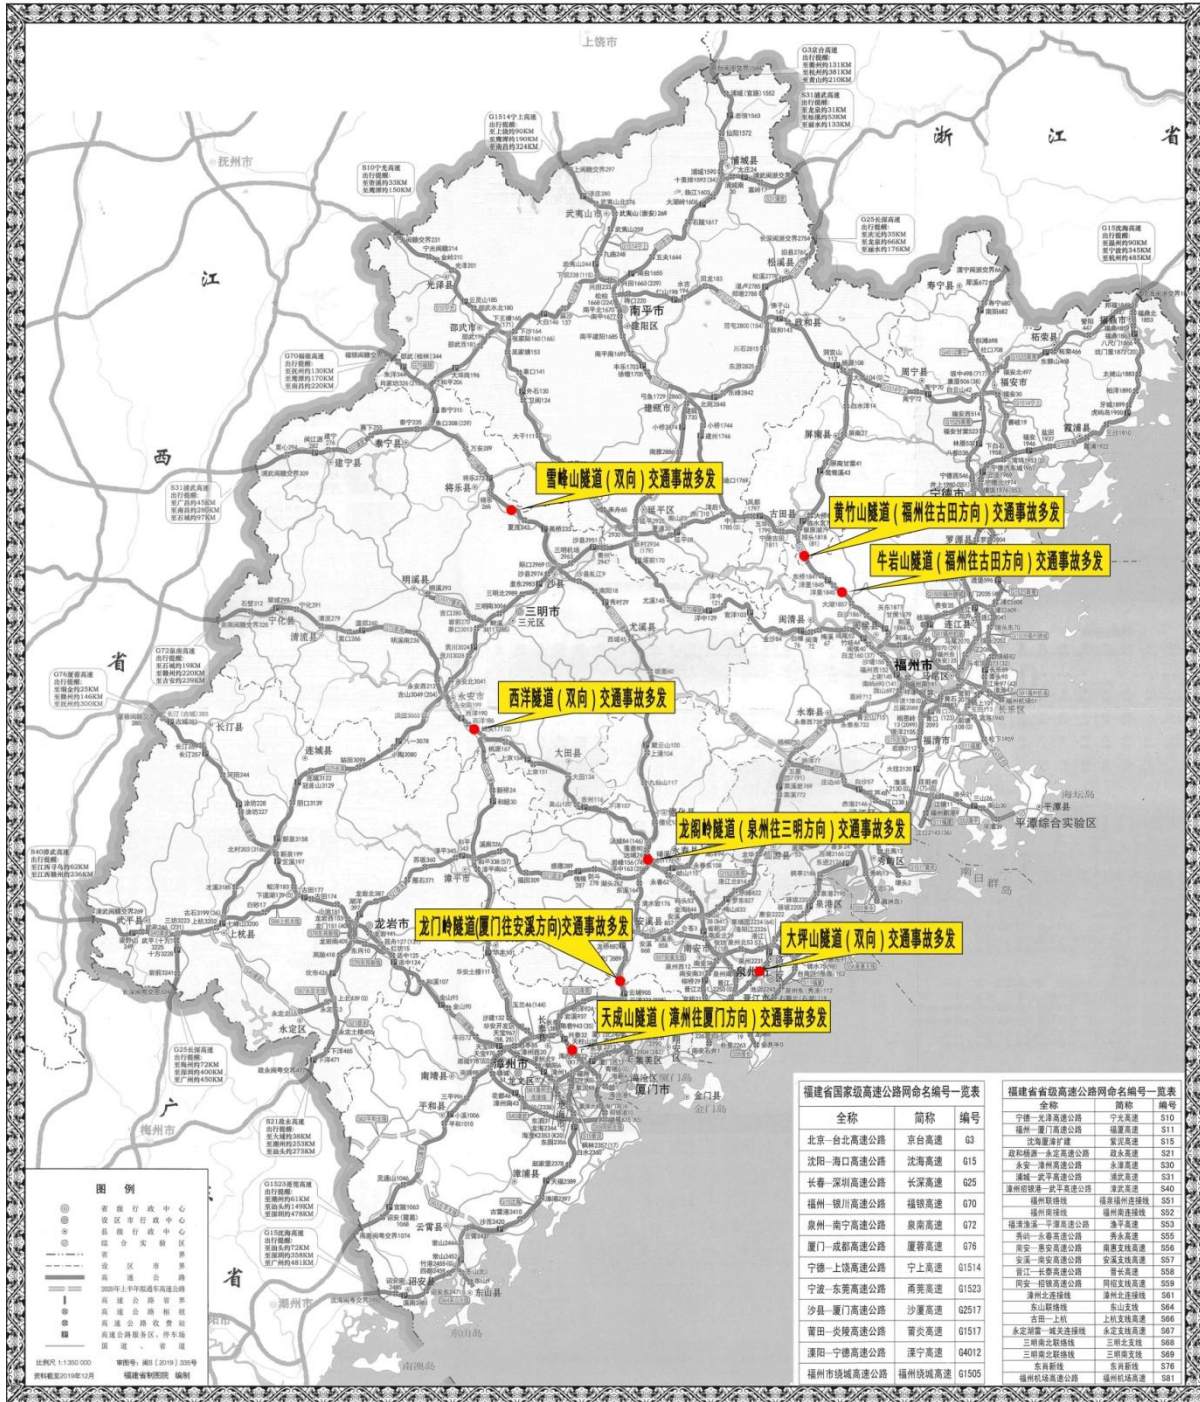

福建高速2021年端午假期交通事故多发隧道

福建省国家高速公路网命名编号一览表

全称	简称	编号
北京-台北高速公路	京台高速	G3
沈阳-海口高速公路	沈海高速	G15
长春-深圳高速公路	长深高速	G25
福州-银川高速公路	福银高速	G70
泉州-南宁高速公路	泉南高速	G72
厦门-成都高速公路	厦蓉高速	G78
宁波-上饶高速公路	宁上高速	G1514
宁波-东莞高速公路	莞甬高速	G1523
沙县-厦门高速公路	沙厦高速	G2517
莆田-尖峰高速公路	莆尖高速	G1517
漳州-宁德高速公路	漳宁高速	G4012
福州市绕城高速公路	福州绕城高速	G1505

福建省省级高速公路网命名编号一览表

全称	简称	编号
宁德-宁德高速公路	宁宁高速	S10
福州-福州高速公路	福福高速	S11
泉州-泉州高速公路	泉泉高速	S21
永安-永安高速公路	永永高速	S30
漳州-漳州高速公路	漳漳高速	S31
漳州-漳州高速公路	漳漳高速	S40
福州-福州高速公路	福福高速	S51
福州-福州高速公路	福福高速	S52
福州-福州高速公路	福福高速	S53
福州-福州高速公路	福福高速	S55
福州-福州高速公路	福福高速	S56
福州-福州高速公路	福福高速	S57
福州-福州高速公路	福福高速	S58
福州-福州高速公路	福福高速	S59
福州-福州高速公路	福福高速	S61
福州-福州高速公路	福福高速	S64
福州-福州高速公路	福福高速	S66
福州-福州高速公路	福福高速	S67
福州-福州高速公路	福福高速	S68
福州-福州高速公路	福福高速	S69
福州-福州高速公路	福福高速	S76
福州-福州高速公路	福福高速	S81