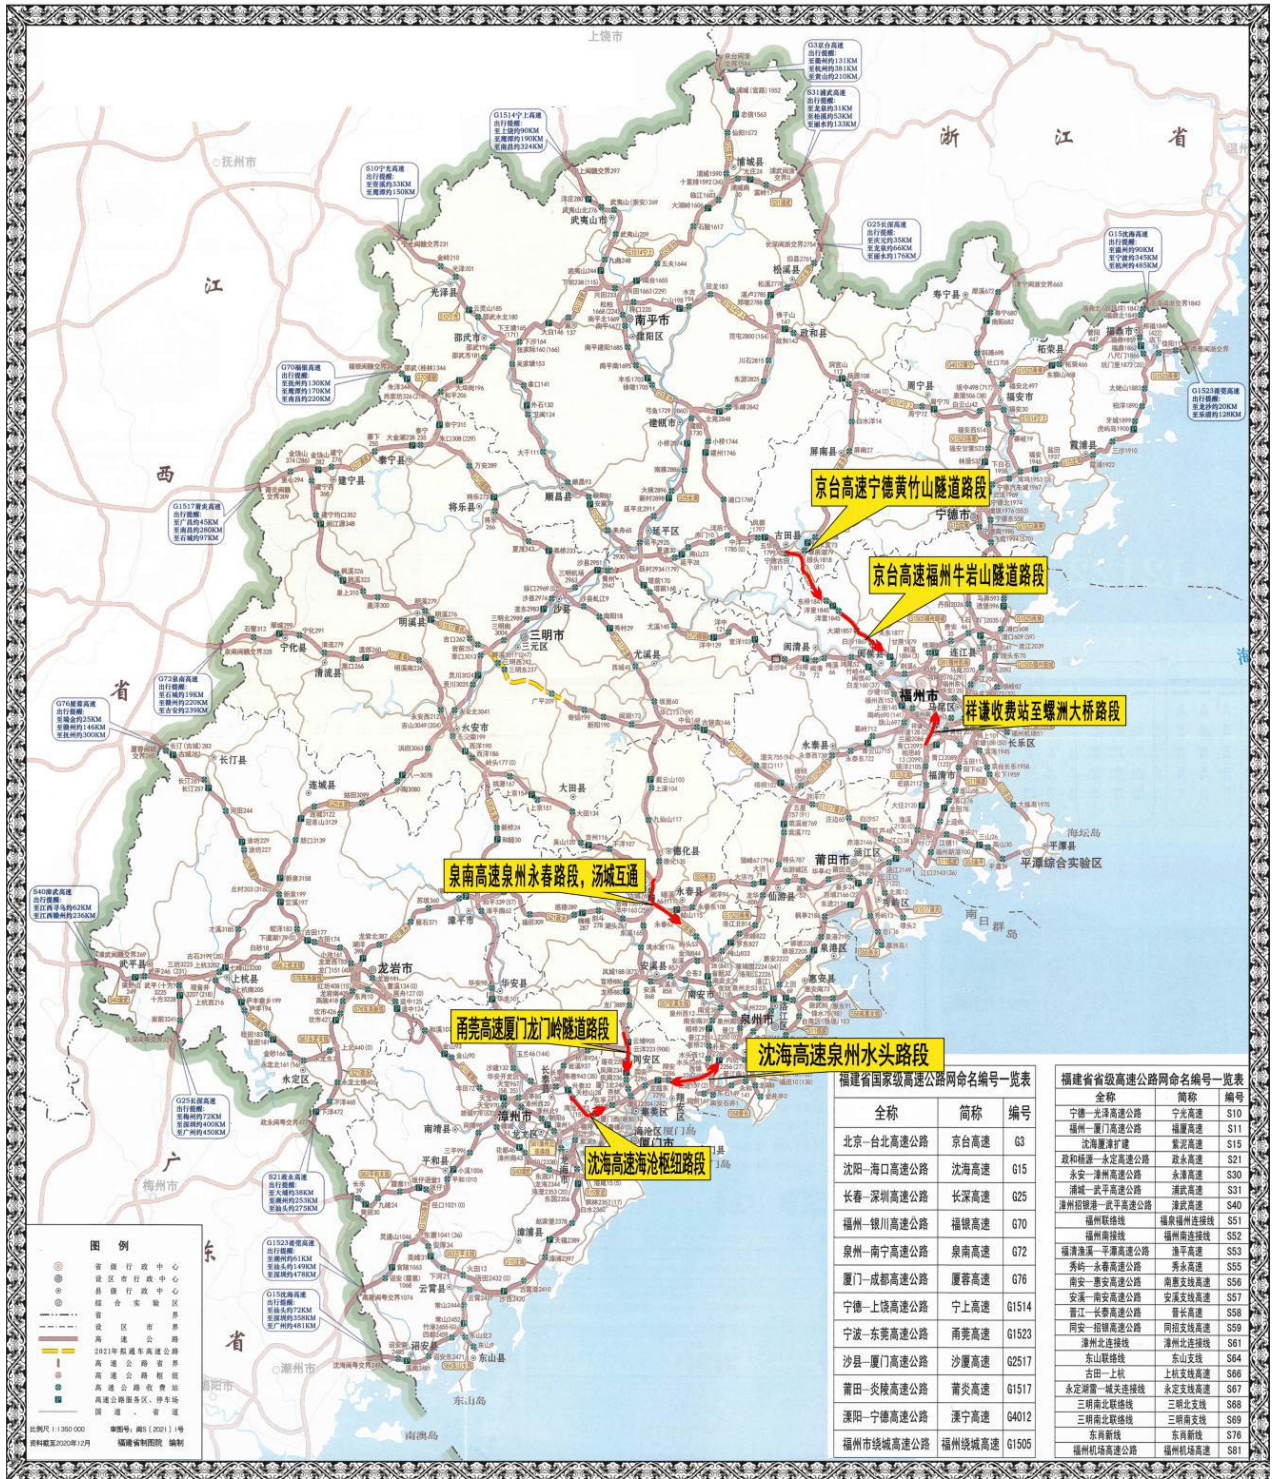

福建高速2021年中秋假期易拥堵路段（返程）

福建省国家级高速公路网命名编号一览表

全称	简称	编号
北京-台北高速公路	京台高速	G3
沈阳-海口高速公路	沈海高速	G15
长春-深圳高速公路	长深高速	G25
福州-银川高速公路	福银高速	G70
泉州-南宁高速公路	泉南高速	G72
厦门-成都高速公路	厦蓉高速	G76
宁德-上饶高速公路	宁上高速	G1514
宁波-东莞高速公路	甬莞高速	G1523
沙县-厦门高速公路	沙厦高速	G2517
莆田-炎陵高速公路	莆炎高速	G1517
溧阳-宁德高速公路	溧宁高速	G4012
福州市绕城高速公路	福州绕城高速	G1505

福建省省级高速公路网命名编号一览表

全称	简称	编号
宁德-光泽高速公路	宁光高速	S10
福州-厦门高速公路	福厦高速	S11
沈海复线	复线高速	S21
政和福安-永定高速公路	政永高速	S25
永安-漳州高速公路	永漳高速	S30
浦城-武平高速公路	浦武高速	S31
漳州南靖-武平高速公路	漳武高速	S40
福州绕城	福州绕城	S51
福州南绕城	福州南绕城	S52
福州-平潭高速公路	福平高速	S53
秀屿-永春高速公路	秀永高速	S55
南安-安溪高速公路	南安高速	S56
安溪-南安高速公路	安溪高速	S57
晋江-石狮高速公路	晋石高速	S58
同安-翔安高速公路	同翔高速	S59
漳州北绕城	漳州北绕城	S61
东山绕城	东山绕城	S64
古田-上杭	古上高速	S66
永定漳平-连城绕城	永定漳平高速	S67
三明南绕城	三明南绕城	S68
三明北绕城	三明北绕城	S69
东昆新线	东昆新线	S76
福州机场高速公路	福州机场高速	S81