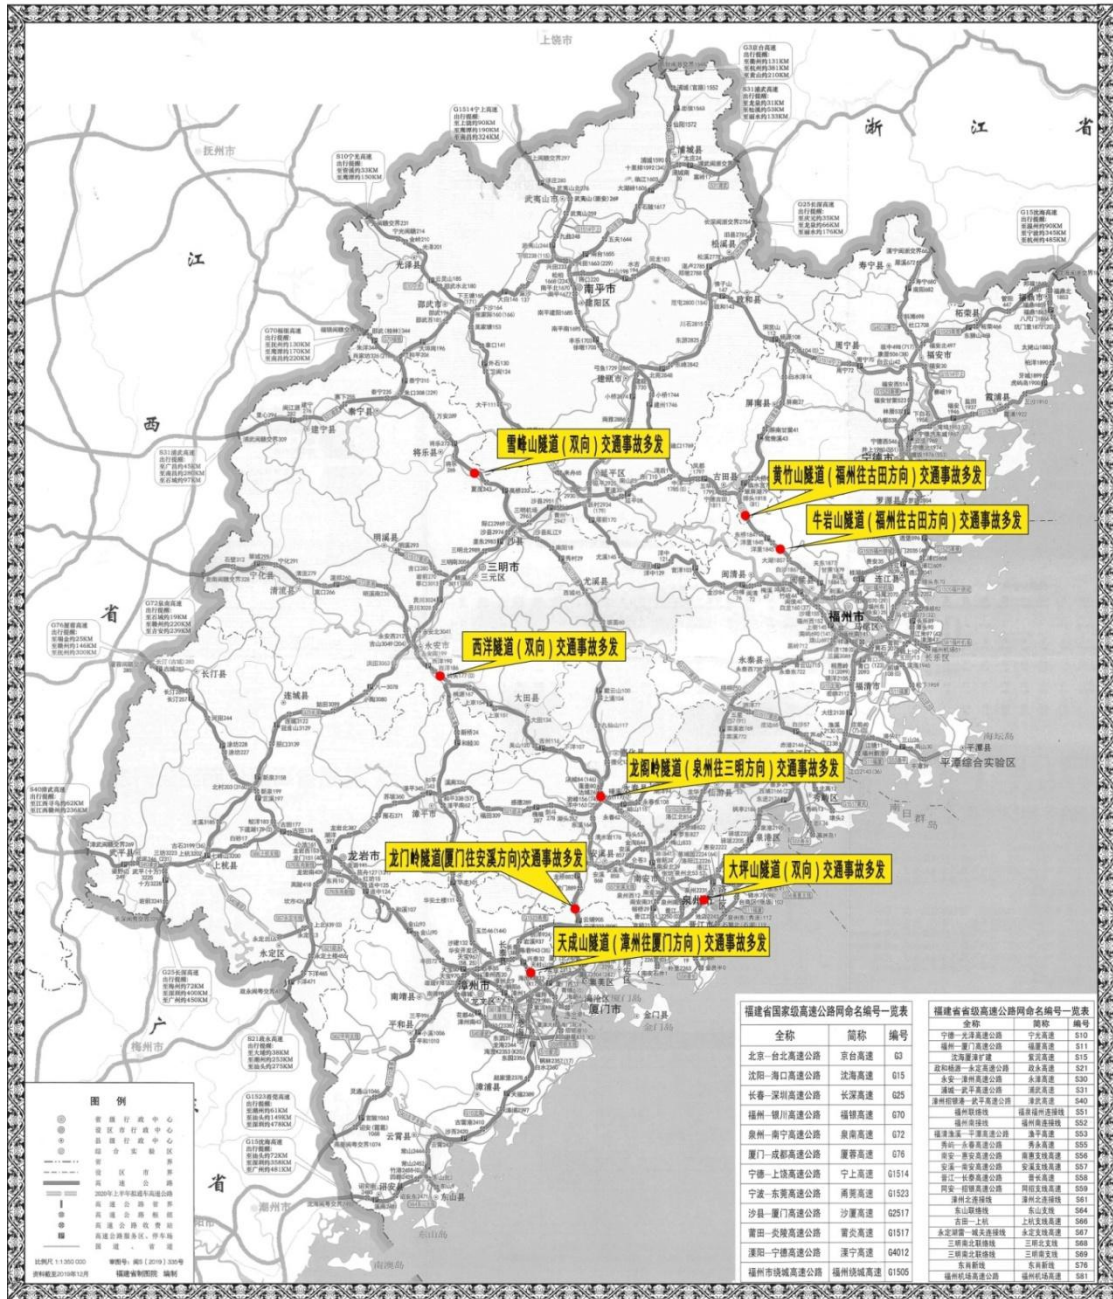

## 福建高速2021年中秋假期交通事故多发隧道

福建省国家高速公路网命名一览表

全称	简称	编号
北京—台北高速公路	京台高速	G3
沈阳—海口高速公路	沈海高速	G15
长春—深圳高速公路	长深高速	G25
福州—银川高速公路	福银高速	G70
泉州—南宁高速公路	泉南高速	G72
厦门—成都高速公路	厦蓉高速	G76
宁波—上犹高速公路	宁上高速	G1514
宁波—东甬高速公路	甬东高速	G1523
沙县—厦门高速公路	沙厦高速	G2517
莆田—炎陵高速公路	莆炎高速	G1517
深圳—宁德高速公路	深宁高速	G4012
福州市绕城高速公路	福州绕城高速	G1505

福建省省级高速公路网命名一览表

简称	编号
宁德—永安高速公路	S10
福州—莆田高速公路	S11
福州—莆田高速公路	S12
福州—莆田高速公路	S13
福州—莆田高速公路	S14
福州—莆田高速公路	S15
福州—莆田高速公路	S16
福州—莆田高速公路	S17
福州—莆田高速公路	S18
福州—莆田高速公路	S19
福州—莆田高速公路	S20
福州—莆田高速公路	S21
福州—莆田高速公路	S22
福州—莆田高速公路	S23
福州—莆田高速公路	S24
福州—莆田高速公路	S25
福州—莆田高速公路	S26
福州—莆田高速公路	S27
福州—莆田高速公路	S28
福州—莆田高速公路	S29
福州—莆田高速公路	S30
福州—莆田高速公路	S31

**图例**

- 地级行政中心
- 县级行政中心
- 乡级行政中心
- 村庄
- 国道
- 省道
- 县道
- 乡道
- 村道
- 高速公路
- 一级公路
- 二级公路
- 三级公路
- 四级公路
- 五级公路
- 六级公路
- 七级公路
- 八级公路
- 九级公路
- 十级公路
- 十一级公路
- 十二级公路
- 十三级公路
- 十四级公路
- 十五级公路
- 十六级公路
- 十七级公路
- 十八级公路
- 十九级公路
- 二十级公路

比例尺 1:100,000  
 制图日期 2021年10月  
 制图单位 福建省高速公路局