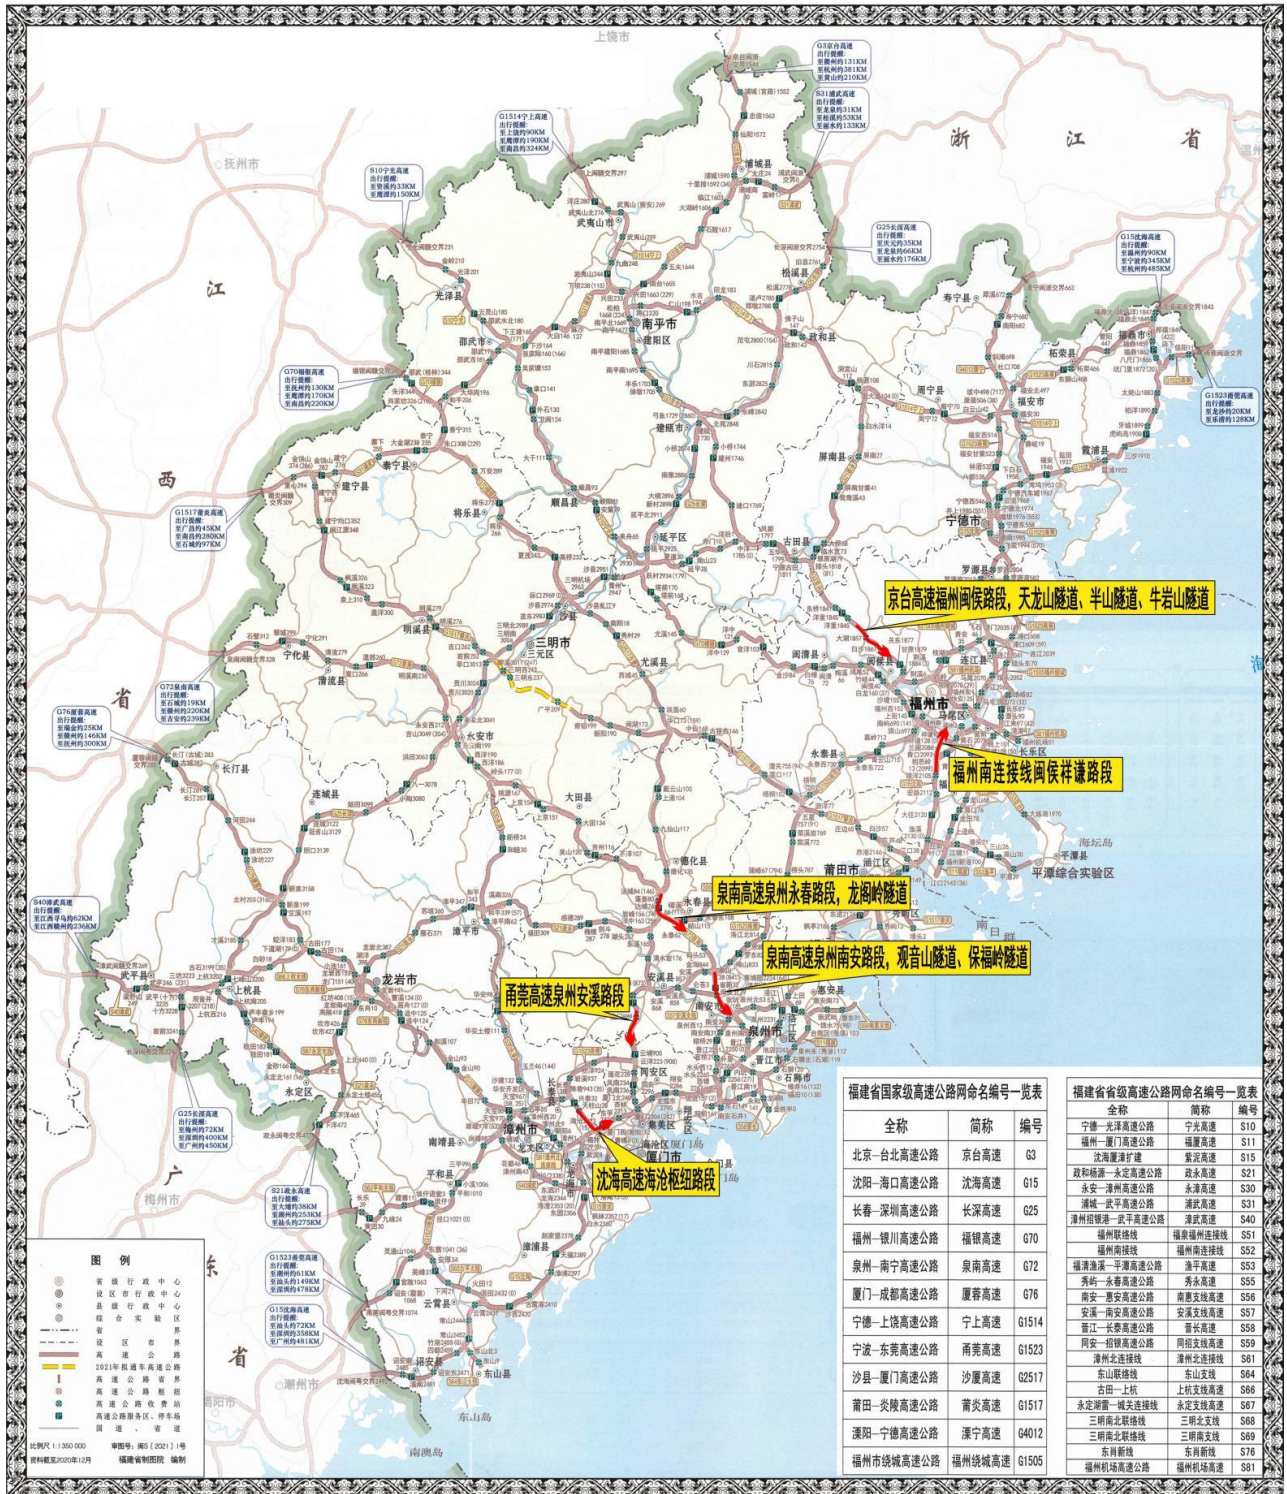

福建高速2022年中秋假期易拥堵路段（返程）

福建省国家级高速公路网命名编号一览表

全称	简称	编号
北京-台北高速公路	京台高速	G3
沈阳-海口高速公路	沈海高速	G15
长春-深圳高速公路	长深高速	G25
福州-银川高速公路	福银高速	G70
泉州-南宁高速公路	泉南高速	G72
厦门-成都高速公路	厦蓉高速	G76
宁波-上犹高速公路	宁上高速	G1514
宁波-东莞高速公路	甬莞高速	G1523
沙县-厦门高速公路	沙厦高速	G2517
莆田-炎陵高速公路	莆炎高速	G1517
溧阳-宁德高速公路	溧宁高速	G4012
福州市绕城高速公路	福州绕城高速	G1505

福建省省级高速公路网命名编号一览表

全称	简称	编号
宁德-光泽高速公路	宁光高速	S10
福州-厦门高速公路	福厦高速	S11
政和-邵武高速公路	紫邵高速	S15
政和-邵武高速公路	政永高速	S21
永安-漳州高速公路	永漳高速	S30
浦城-武夷高速公路	浦武高速	S31
漳州-海澄-长泰高速公路	漳龙高速	S40
福州绕城线	福州绕城线	S51
福州绕城线	福州绕城线	S52
福州绕城线	福州绕城线	S53
秀屿-永泰高速公路	秀永高速	S55
南安-惠安高速公路	南惠高速	S56
安溪-南安高速公路	安溪高速	S57
晋江-长泰高速公路	晋长高速	S58
南安-诏安高速公路	南诏高速	S59
漳州北连接线	漳州北连接线	S61
沙县-连城高速公路	沙连高速	S64
古田-上杭	古上高速	S66
永定湖雷-连城高速公路	永定湖连高速	S67
三明北连接线	三明北连接线	S68
三明南连接线	三明南连接线	S69
东肖新线	东肖新线	S76
福州机场高速公路	福州机场高速	S81